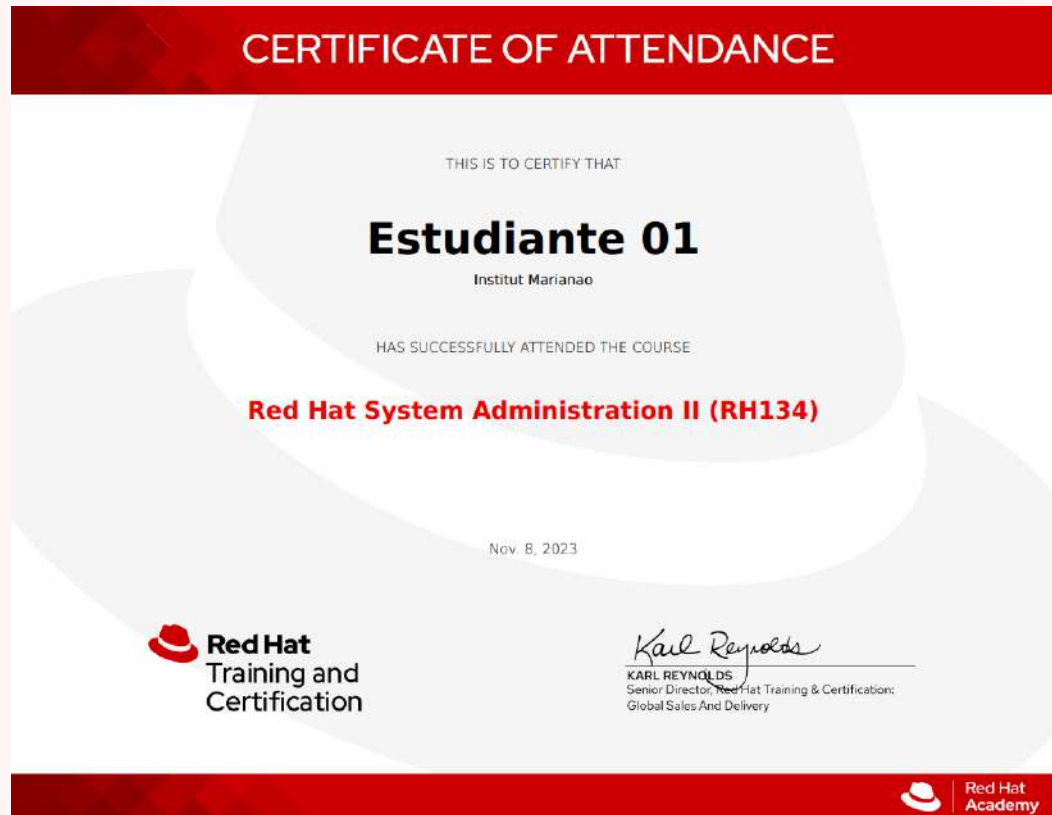

CERTIFY

#PUEAcademyTalk

- **Incluido:**

Certificado de asistencia al acabar los cursos de la plataforma

- **Certificación oficial:**

Para los alumnos:

50% de descuento en el precio de los exámenes (requisito: haber realizado al menos el 50% del curso asociado al examen)

Para los instructores:

75% de descuento en el precio de los exámenes (requisito: tener el curso activo con alumnos matriculados en la plataforma)