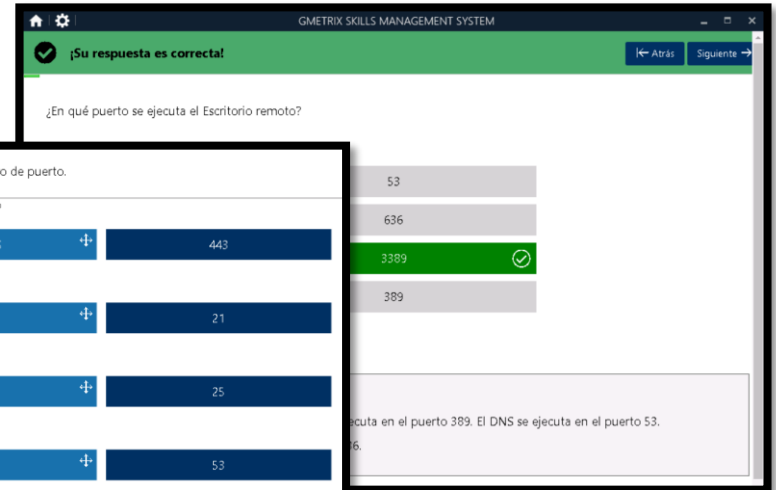

- ✓ Herramienta docente alineada con la preparación a la certificación.
- ✓ Simula un examen oficial y permite evaluar de manera precisa el nivel de conocimiento.
- ✓ Puede utilizarse como ejercicio práctico para acreditar el aprovechamiento de un curso.
- ✓ 2 modalidades: *Training* y *Testing*.

LEARN

PRACTICE

CERTIFY

Practice Test (simulacro de examen):

ITS Networking Practice Exam 1 (Español)
Questions: 47

CertPREP
Official Certipoint Practice Test

LEARN

PRACTICE