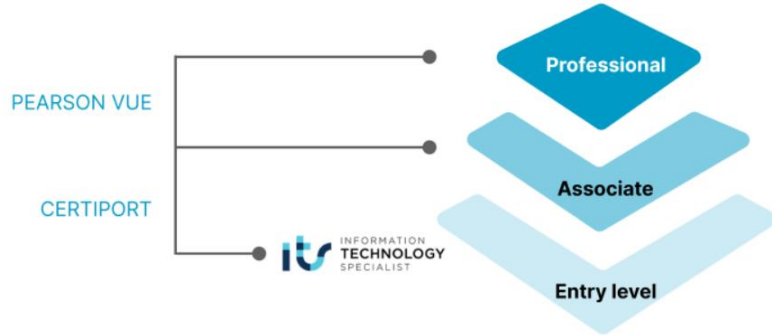

CERTIFY

Practice Test (simulacro de examen):

Pregunta	Objetivo	Gráfico
1. Networking Fundamentals 0		
1.1	Define network concepts	100%
1.2	Define cloud and virtualization concepts	100%
1.3	Describe remote access methods	100%
2. Network Infrastructures 0		
2.2	Define the characteristics of wide area networks (WANs)	100%
2.3	Identify wireless networking methods and characteristics	100%
2.4	Compare and contrast network topologies and access methods	100%
3. Network Hardware 0		
3.1	Describe characteristics of switches	0%
3.2	Describe characteristics of routers	80%
3.3	Describe characteristics of physical media	100%

LEARN

PRACTICE

CERTIFY

Certificaciones disponibles:

LEARN

PRACTICE

CERTIFY

- **Ventajas de la certificación oficial para los estudiantes:**
 - ✓ **Acreditación a nivel internacional.**
 - ✓ **Demostración de conocimientos en diferentes tecnologías.**
 - ✓ **Valor diferencial en el currículum profesional y ventaja competitiva.**
 - ✓ **Mayor productividad y reducción de tiempos de trabajo.**