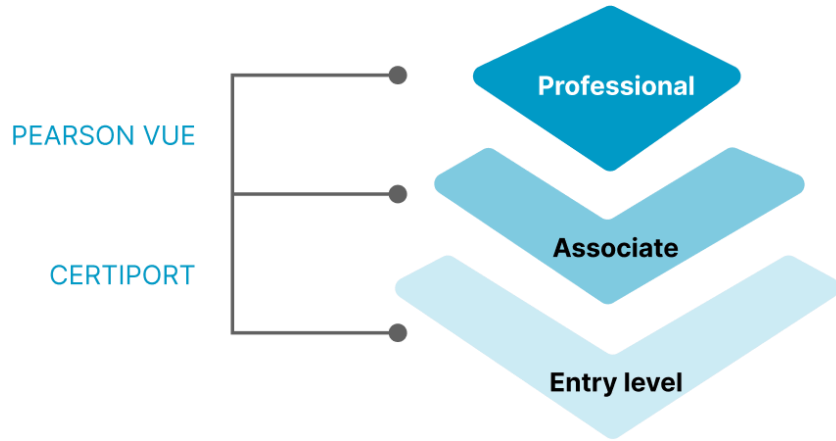

#PUEAcademyTalk

WEBINAR

**Forma y certifica a tus estudiantes en tecnología
a través del programa IT Specialist**

#PUEAcademyTalk

pue | academy

ERIC FLETCHER

Director | PUE Academy

Soluciones que promueven la formación tecnológica en el aula

La **capacitación de la docencia**, así como la **empleabilidad y reconocimiento profesional** de los alumnos formados, son nuestros máximos objetivos.

Full-service solutions for the skilling journey

LEARN → PRACTICE → CERTIFY