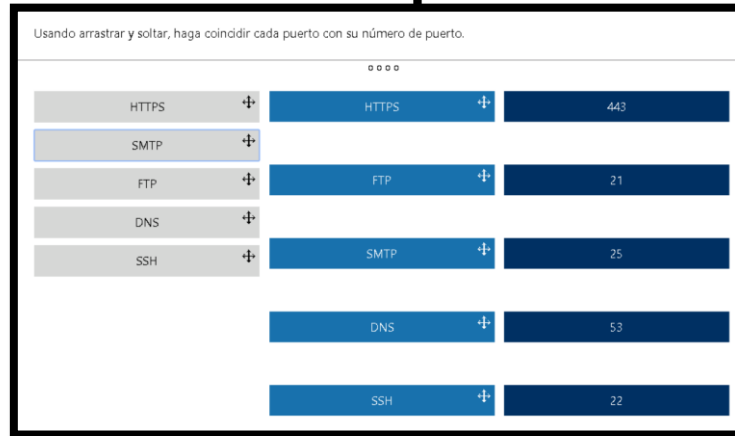

- ✓ Herramienta docente alineada con la preparación a la certificación.
- ✓ Simula un examen oficial y permite evaluar de manera precisa el nivel de conocimiento.
- ✓ Puede utilizarse como ejercicio práctico para acreditar el aprovechamiento de un curso.
- ✓ 2 modalidades: *Training* y *Testing*.

LEARN

PRACTICE

CERTIFY

Practice Test (simulacro de examen):

ITS Networking Practice Exam 1 (Español)
Questions: 47

CertPREP
Official Certipoint Practice Test

LEARN

PRACTICE