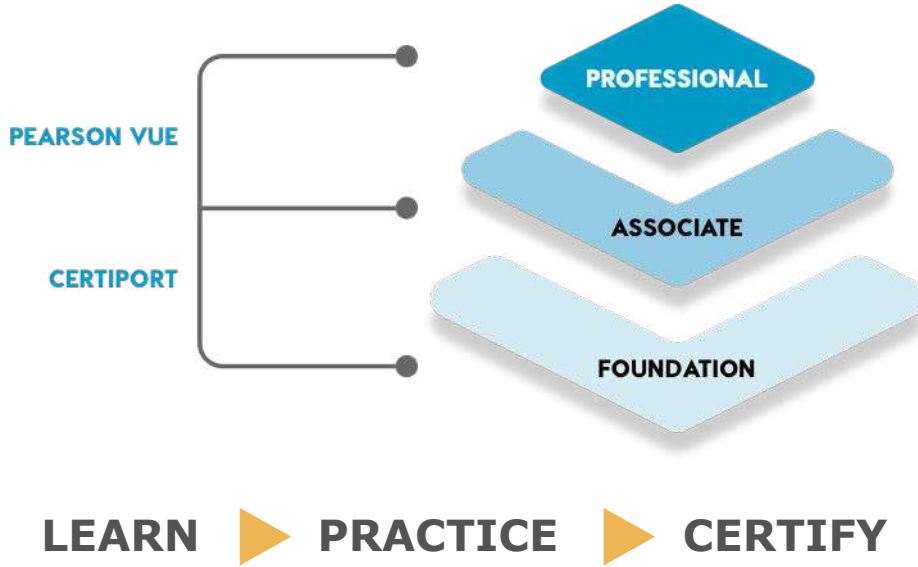

PUE Academy Center

**Acceso a la figura PUE Academy Center: servicios,
beneficios y reconocimiento**

¿Qué es PUE Academy?

Acercamos la formación y certificación tecnológica al ámbito educativo con acciones formativas al profesorado, a las instituciones académicas y a sus alumnos a través de la gestión e implementación de las iniciativas académicas de las principales organizaciones y multinacionales del sector TIC.

La **capacitación de la docencia**, así como la **empleabilidad** y **reconocimiento profesional** de los alumnos formados, son nuestros máximos objetivos.

+ 100.000
ESTUDIANTES

+ 900
DOCENTES
FORMADOS

+ 1.000
CENTROS
ADSCRITOS

Full-service solutions for the skilling journey

Nuestros servicios a la comunidad educativa TIC

- **Distribución, gestión e implementación** de las iniciativas académicas de las multinacionales de referencia en el sector tecnológico.
- **Soporte, apoyo y asesoramiento** en su despliegue.
- **Formación** oficial para docentes, staff técnico y estudiantes.
- **Acceso a recursos** docentes y material de estudio oficial.
- Servicios para facilitar la **certificación** de docentes y estudiantes: plataforma online PUE Certification Service y Certification Credits.
- Participación de los centros en las **comunidades educativas** de los diversos programas educativos y de certificación.
- **Recursos de marketing** para posicionar al centro en sus figuras oficiales.