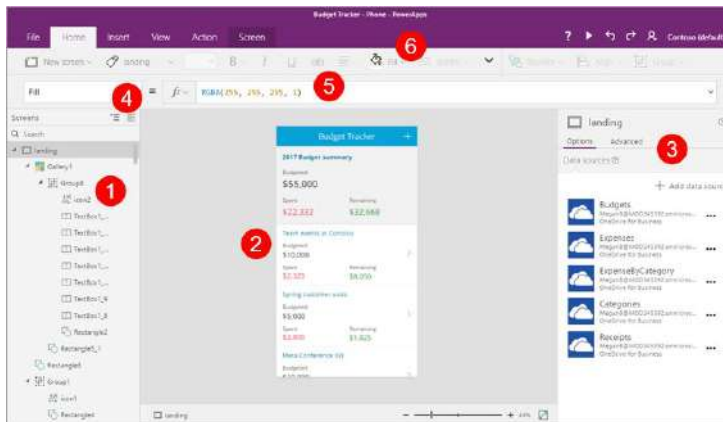

Fuente: Eurostat. Labour Force Survey.

No solo Desarrolladores

- La tecnología inunda todas las industrias, no importa el sector
- **Consultores Funcionales**
 - La digitalización de cualquier empresa necesita de empleados que cuenten con conocimientos del sector y a la vez tengan suficiente formación en tecnología como para actuar de puente con los equipos técnicos
 - **¡No son perfiles STEM!**
- Alto valor sin necesidad de aprender a programar

Tecnologías NoCode/LowCode

Power App

- Crea una aplicación para móvil o para ordenador
- Usa fórmulas tipo Excel
- Sin programar

Power BI

- Crea un cuadro de mandos
- Arrastra con el ratón y usa fórmulas tipo Excel
- Sin programar