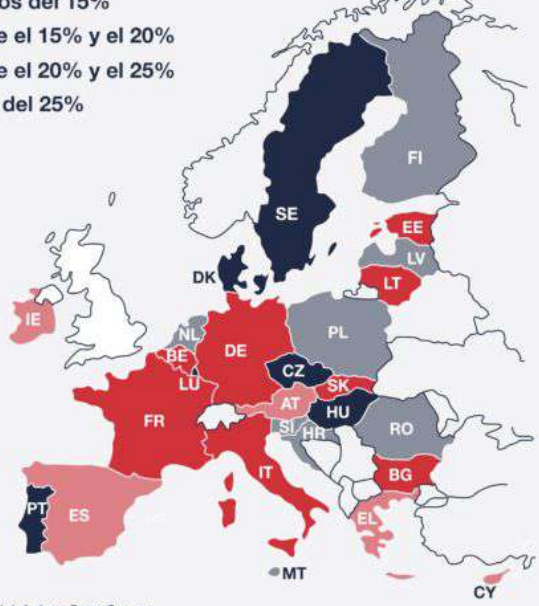

Graduados superiores ocupan puestos de menor cualificación

Desajuste entre oferta y demanda

El **35,5%** de las ocupaciones en **España** es de alta cualificación

El **42,4%** de las ocupaciones en **UE** es de alta cualificación

Directores y gerentes: mayor desajuste entre oferta y demanda de empleo

Profesionales de la salud, supervisores en ingeniería de minas, industria manufacturera, y construcción y profesionales de TIC: menor desajuste

Porcentaje de los ocupados graduados superiores que estaban empleados en ocupaciones que no son de alta cualificación, año 2021

- Menos del 15%
- Entre el 15% y el 20%
- Entre el 20% y el 25%
- Más del 25%