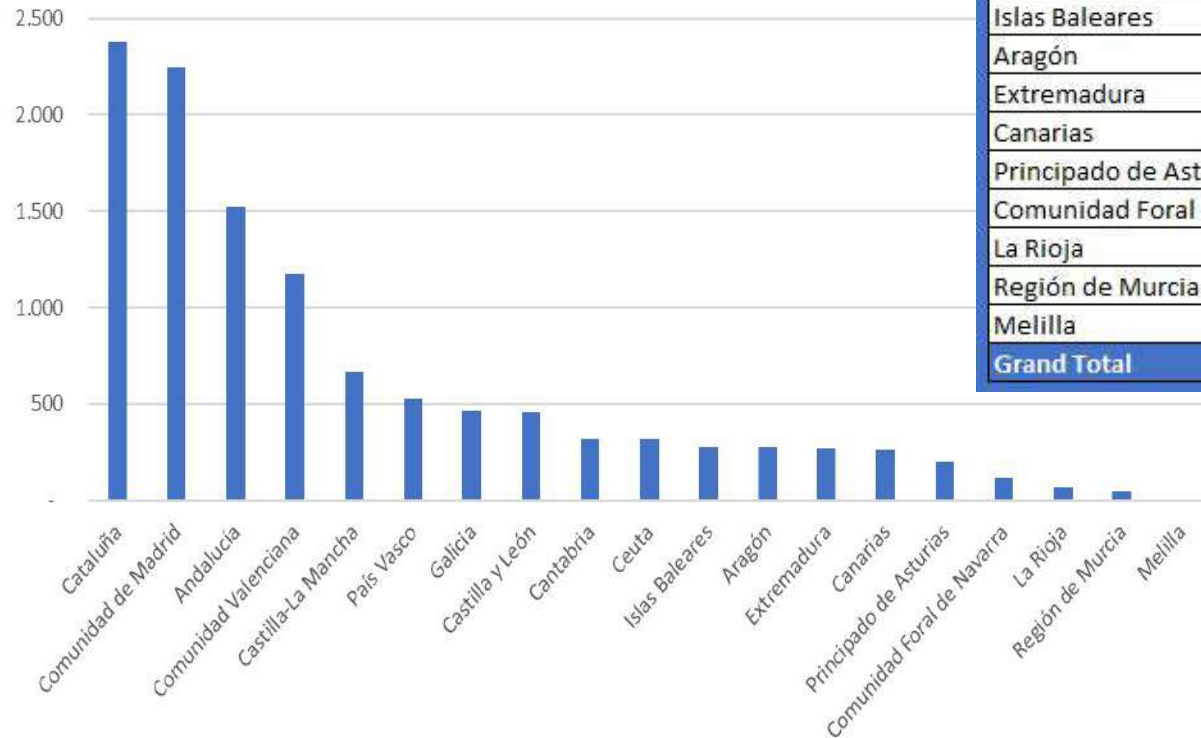

Empresas de tecnología socios de Microsoft

Comunidad Autónoma	# Partners
Cataluña	2.377
Comunidad de Madrid	2.247
Andalucía	1.520
Comunidad Valenciana	1.172
Castilla-La Mancha	666
País Vasco	527
Galicia	467
Castilla y León	457
Cantabria	318
Ceuta	315
Islas Baleares	276
Aragón	275
Extremadura	272
Canarias	262
Principado de Asturias	200
Comunidad Foral de Navarra	114
La Rioja	70
Región de Murcia	45
Melilla	5
Grand Total	11.585