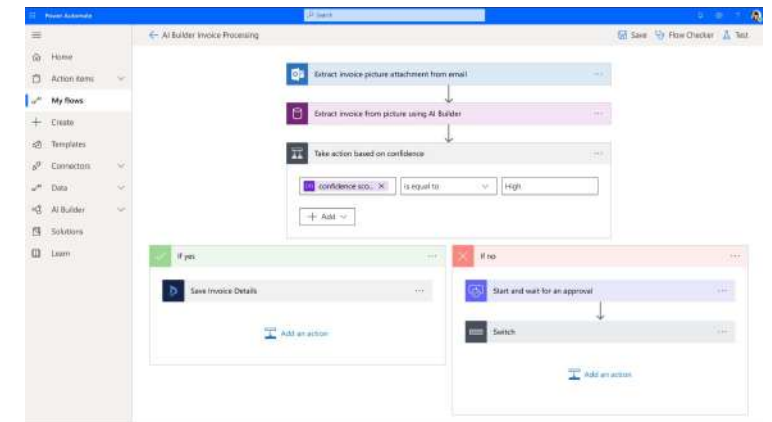

Tecnologías NoCode/LowCode

Power App

- Crea una aplicación para móvil o para ordenador
- Usa fórmulas tipo Excel
- Sin programar

Power BI

- Crea un cuadro de mandos
- Arrastra con el ratón y usa fórmulas tipo Excel
- Sin programar

Power Automate

- Automatiza procesos de negocio creando flujos
- Selecciona las acciones a realizar de una larga lista
- Sin programar

Certificaciones Microsoft

+50 certificaciones/microcredenciales para distintos perfiles profesionales